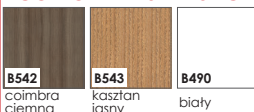

drzwi WEJŚCIOWE WĘWNETRZNE Egida

KOLORYSTYKA

okleina ENDURO

okleina o ułożeniu horyzontalnym i wertykalnym

okleina ENDURO 3D

okleina o ułożeniu horyzontalnym

okleina ENDURO PLUS

ECO-FORNIR FORTE

ECO-FORNIR laminat CPL

CENNIK SKRZYDEŁ: szer. „80” - „90” netto / brutto | szer. „100” - „110” netto / brutto

ENDURO / PLUS / 3D 1096,00 / **1348,08** | 1160,00 / **1426,80**

ECO-FORNIR / FORTE 1223,00 / **1504,29** | 1285,00 / **1580,55**